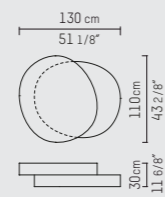

ODE
Coffee table
90x80 cm

ODE
Salontafel
90x80 cm

ODE
Couchtisch
90x80 cm

ODE
Coffee table
130x110 cm

ODE
Salontafel
130x110 cm

ODE
Couchtisch
130x110 cm

NEDERLANDS

Geïnspireerd door de vorm van de studio's iconische KLINK-bijzettafel, is de ODE-serie gebaseerd op dezelfde handgevormde niet-geometrische vorm. Als aanvulling op de bestaande living serie, brengen twee ogenschijnlijk zwevende schijven van de ODE salontafel een eerbetoon aan de herontdekte vorm.