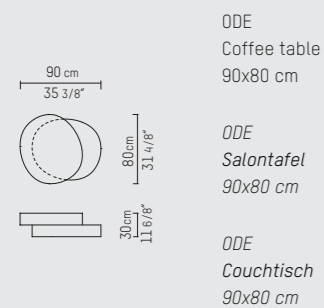

ODE
Coffee table
90x80 cm

ODE
Salontafel
90x80 cm

ODE
Couchtisch
90x80 cm

ODE
Coffee table
130x110 cm

ODE
Salontafel
130x110 cm

ODE
Couchtisch
130x110 cm

NEDERLANDS

Geïnspireerd door de vorm van de studio's iconische KLINK-bijzettafel, is de ODE-serie gebaseerd op dezelfde handgevormde niet-geometrische vorm. Als aanvulling op de bestaande living serie, brengen twee ogenschijnlijk zwevende schijven van de ODE salontafel een eerbetoon aan de herontdekte vorm.

PIETBOON

ODE
COFFEE TABLE

SPECIFICATION
SPECIFICATIE
SPEZIFIKATION

ENGLISH

Colors	Silver: Silver (bottom) & Silver patina (top). Gold-silver: Gold-silver (bottom) & Gold-silver patina (top). Bronze: Bronze (bottom) & Bronze patina (top)	
Material	Durable metallized surface on MDF structure with floor protection.	
Weight / CBM	90x80 cm	35 kg / 0,27 m ³
	130x110 cm	50 kg / 0,52 m ³